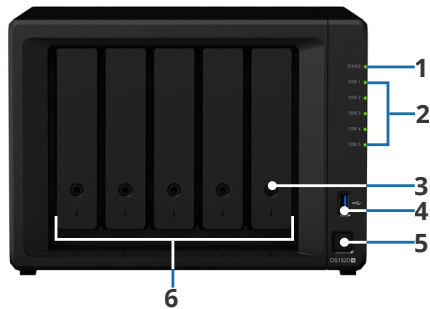

## Задняя панель

1	Индикатор состояния	2	Индикатор состояния жестких дисков	3	Блокировка лотка жестких дисков	4	Порт USB 3.0
5	Кнопка и индикатор питания	6	Лоток для жестких дисков	7	Порт eSATA	8	Порт электропитания
9	Порт 1GbE RJ-45	10	Кнопка сброса	11	Системный вентилятор	12	Гнездо для замка безопасности Kensington