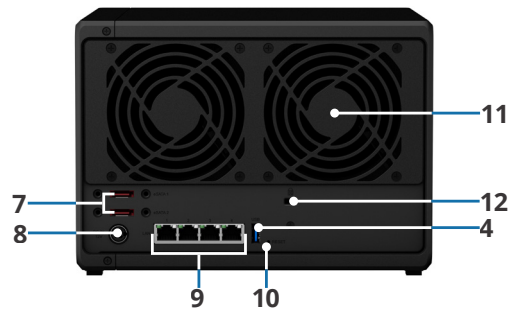

Задняя панель

1	Индикатор состояния	2	Индикатор состояния жестких дисков	3	Блокировка лотка жестких дисков	4	Порт USB 3.0
5	Кнопка и индикатор питания	6	Лоток для жестких дисков	7	Порт eSATA	8	Порт электропитания
9	Порт 1GbE RJ-45	10	Кнопка сброса	11	Системный вентилятор	12	Гнездо для замка безопасности Kensington

Технические характеристики

Оборудование

Процессор	Четырехъядерный процессор Intel Celeron J4125 с частотой 2,0 ГГц и возможностью увеличения до 2,7 ГГц
Механизм аппаратного шифрования	Да (AES-NI)
Память	Память DDR4 non-ECC емкостью 8 ГБ (4 ГБ встроенной и 4 ГБ SO-DIMM)
Тип совместимого диска	• 5 HDD/SSD 3,5" или 2,5" SATA (не входят в комплект поставки) • 2 твердотельных накопителя NVMe M.2 2280 (накопители не входят в комплект поставки)
Горячая замена дисков	Да
Внешний порт	• 2 порта USB 3.0 • 2 порт eSATA
Размер (В x Ш x Г)	166 x 230 x 223 мм
Вес	2,62 кг
Порт LAN	4 порта 1GbE RJ-45
Wake on LAN/WAN	Да
Включение/выключение питания по расписанию	Да
Системный вентилятор	2 (92 x 92 x 25 мм)
Входное напряжение переменного тока	100–240 В переменного тока
Частота	50/60 Гц, одна фаза
Рабочая температура	От 0°C до 40°C
Температура хранения	От -20°C до 60°C
Относительная влажность	от 5% до 95%
Макс. рабочая высота	5000 м