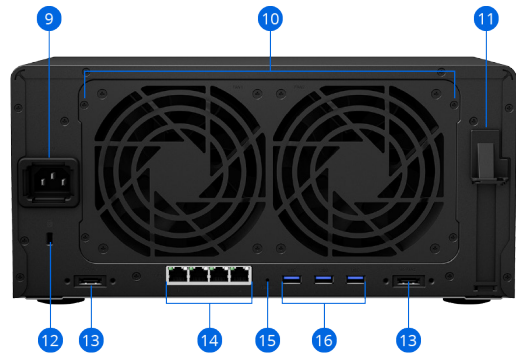

Задняя панель

1	Индикатор состояния	2	Индикатор предупреждения	3	Кнопка и индикатор питания	4	Индикатор LAN
5	Индикатор состояния жестких дисков	6	Лоток для жестких дисков	7	Блокировка лотка жестких дисков	8	Порт USB 3.2 Gen 1
9	Порт электропитания	10	Системный вентилятор	11	Слот расширения PCIe	12	Разъем для замка безопасности Kensington
13	Порт расширения	14	Порт 1GbE RJ-45	15	Кнопка сброса	16	Порт USB 3.2 Gen 1

Технические характеристики

Оборудование

Процессор	Четырехъядерный процессор AMD Ryzen™ V1500B 2,2 ГГц
Механизм аппаратного шифрования	Да (AES-NI)
Память	Память DDR4 ECC-SODIMM емкостью 4 Гб (с возможностью расширения до 32 Гб)
Типы совместимого диска⁸	• 8 HDD/SSD 3,5" или 2,5" SATA (не входят в комплект поставки) • 2 твердотельных накопителя SSD NVMe M.2 2280 (накопители не входят в комплект поставки)
Горячая замена дисков	Да
Внешние порты	• 4 порта USB 3.2 Gen 1 • 2 порт eSATA
Размер (В x Ш x Г)	166 x 343 x 243 мм
Вес	6 кг
Порты локальной сети	4 порта 1GbE RJ-45
Wake on LAN/WAN	Да
Слоты PCIe 3.0	• 1 4-канальный слот x8 • Поддержка сетевых карт 10/25GbE³
Включение/выключение питания по расписанию	Да
Системные вентиляторы	2 (120 x 120 x 25 мм)
Входное напряжение переменного тока	100–240 В переменного тока
Потребление энергии	• Доступ: 59,8 Вт • Гибернация жесткого диска (HDD): 26,18 Вт
Частота	50/60 Гц, одна фаза
Рабочая температура	От 0°C до 40°C
Температура хранения	От -20°C до 60°C
Относительная влажность	от 5% до 95%
Макс. рабочая высота	5000 м